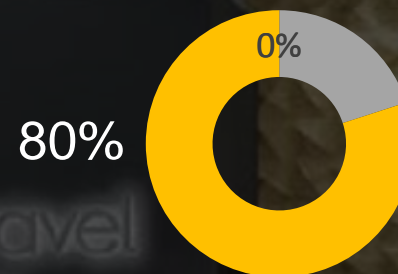

В 2015 году мы планируем открыть более, чем **50 офисов**.

Клиенты Сети Coral Travel Элитный Отдых – люди с высоким уровнем доходов, которые путешествует не менее 3-5 раз в году.

За 2014 год мы организовали путешествия для **более, чем 5 000** клиентов.

Посещают рестораны 4-6 раз в неделю

Уровень среднего чека в супермаркете более, 10 000 р.

Имеют две и более автомобиля в семье

Для клиентов **Премиум сегмента** – **качество** самый важный фактор.

Выборочное и избирательное отношение таких клиентов также находит свое отражение и в рекламе: Премиум аудитория не обращает внимание на традиционные рекламные места. Реклама премиум уровня в России требует особого подхода и высокого профессионализма.