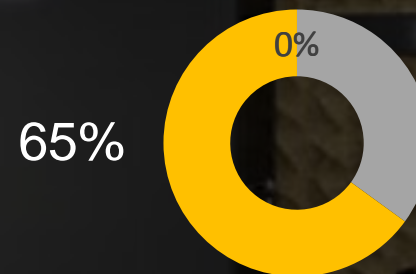

Уровень среднего чека в супермаркете более, 10 000 р.