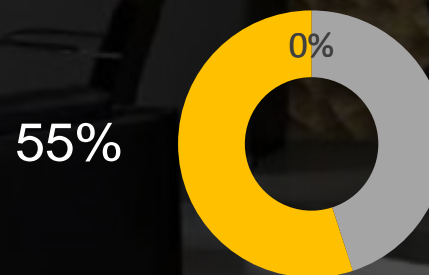

В 2015 году мы планируем открыть более, чем **50 офисов**.

Клиенты Сети Coral Travel Элитный Отдых – люди с высоким уровнем доходов, которые путешествует не менее 3-5 раз в году.

За 2014 год мы организовали путешествия для **более, чем 5 000** клиентов.

Посещают рестораны 4-6 раз в неделю

Уровень среднего чека в супермаркете более, 10 000 р.

Имеют две и более автомобиля в семье

Для клиентов **Премиум сегмента** – **качество** самый важный фактор.

Выборочное и избирательное отношение таких клиентов также находит свое отражение и в рекламе: Премиум аудитория не обращает внимание на традиционные рекламные места. Реклама премиум уровня в России требует особого подхода и высокого профессионализма.